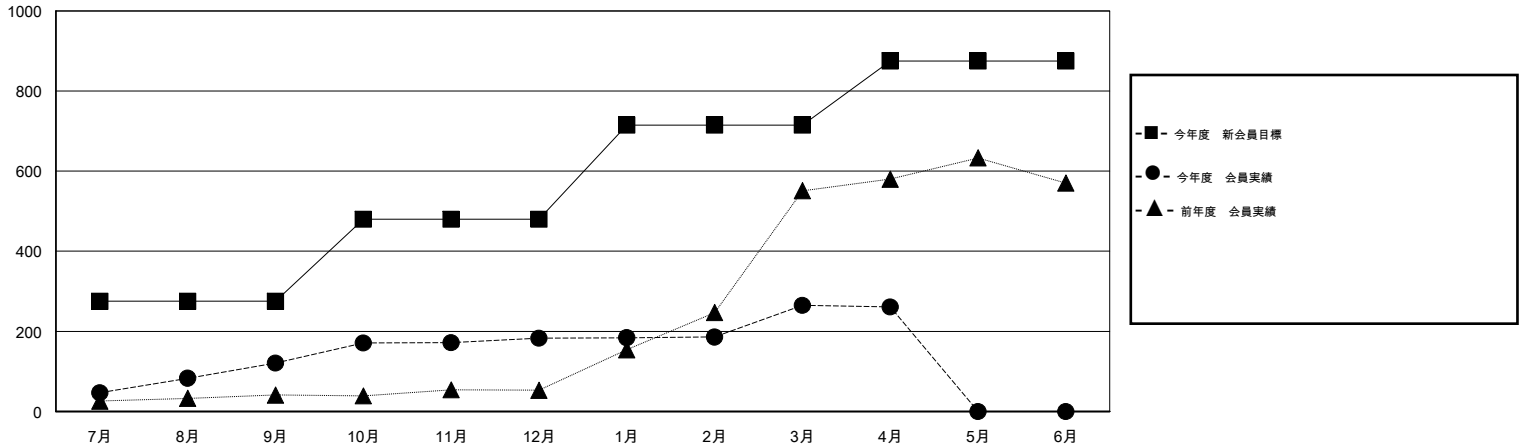

MONTHLY MEMBERSHIP PROGRESS REPORT

District 334 C

Results as of: 4/30/2015

GMT: Chikao Suzuki

地域 JAPAN

GMT会則地域 5-Jap

クラブ					名				
結果: 2014-2015					結果: 2014-2015				
四半期	新クラブ目標	新クラブ	解散クラブ	純増/減	四半期	新会員目標	チャーターメン バー/新会員	退会者	純増/減
7月/8月/9月	0	0	0	0	7月/8月/9月	275	166	45	121
10月/11月/12月	0	0	0	0	10月/11月/12月	205	108	46	62
1月/2月/3月	1	0	0	0	1月/2月/3月	235	128	46	82
4月/5月/6月	0	0	0	0	4月/5月/6月	160	17	21	-4

新クラブ目標及び実績累計

会員目標及び実績累計

解散クラブ: 0	69 CLUBS OF 82 一名以上の新会員を登録	男女別
		男性 3,059 (78.52%)
		女性 837 (21.48%)
退会者	健康診断データはこちら	家族会員 1,527
物故会員 19		世帯主 731
クラブ解散 0		世帯主以外 796
その他 139		
合計 158		